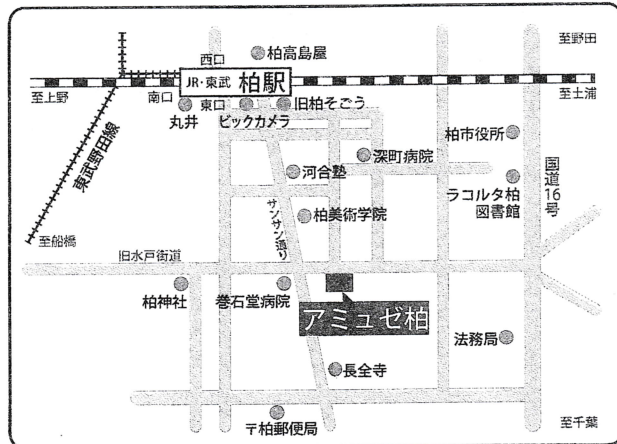

1月の休館日は1月15日(月)、

年末年始休館は12月29日(金)~2024年1月3日(水)です。

●アミュゼ柏への交通のご案内●

■電車ご利用の場合

JR常磐線・東武アーバンパークライン

柏駅東口より徒歩約7分

※柏駅まで…

JR上野駅から常磐線で約30分

大宮駅から東武野田線で約65分

船橋駅から東武野田線で約35分

■お車をご利用の場合

常磐自動車道 柏インターから約20分

■駐車場

当館の駐車場は関係者専用となりますので、お車で
ご来場の際は、近隣の有料駐車場をご利用ください。
ご来館はなるべく公共交通機関をご利用ください。

1階 プラザ

	催し物名	開場	開演	終演	入場方法 料金等	主催者	問い合わせ先
1/5 (金)	冬休みこどもワークショップ ChatGPTであそぼう！	午前の部 10:00	10:30	12:00	300円 ※小学生対象ですが、 未就学児、中学生も可 (保護者は無料) 持ち物:スマートフォン、 タブレット、ノートパソコン等、飲み物	アミュゼ柏	04-7164-4579
		午後の部 13:30	14:00	15:30			
1/8 (月)	一緒に歌いましょう 懐かしの童謡・抒情歌	13:30	14:00	16:00	1,000円 (初回のみ別途要歌集代)	原裕子	090-5427-6618 (鈴木) 090-3215-0479 (原)
1/10 (水)	かしわうたごえ ピアノ伴奏で楽しく抒情歌をうたう	13:30	14:00	16:00	1,000円	恵の会	090-1102-1413 (北原) 090-8315-0426 (佐藤)
1/12 (金)	歌の広場	13:30	14:00	16:00	1,000円 (初回のみ別途本代)	歌の広場	04-7103-4201 (奥野)
1/17 (水)	かしわうたごえ ピアノ伴奏で楽しく抒情歌をうたう	13:30	14:00	16:00	1,000円	恵の会	090-1102-1413 (北原) 090-8315-0426 (佐藤)
1/20 (土)	親子deわくわくフェスタ	9:30	9:30	11:30	無料	柏市私立認可保育園 協議会	①04-7172-0426 (柏みどりこども園・林) ②04-7172-3939 (柏さかさい保育園・谷)
1/21 (日)	第21回チャリティー ハートフルコンサート	13:00	13:30	16:00	前売り:2,800円 当日券:2,999円	国際文化交流研究所	090-9016-2066 (鈴木) 04-7169-1358 (渡辺)
1/22 (月)	「カエルの合唱」コールピアチェーレ 公開練習とミニコンサート 一緒に歌いましょう！	9:40	9:50	11:40	当日楽譜代として 300円	コール・ピアチェーレ	090-5506-0660 (福田)
1/22 (月)	くみちゃんと歌おう	13:30	14:00	16:00	1,100円	古峰茂夫	04-7143-0573
1/26 (金)	一緒に歌いましょう 懐かしの童謡・抒情歌	13:30	14:00	16:00	1,000円 (初回のみ別途要歌集代)	原裕子	090-5427-6618 (鈴木) 090-3215-0479 (原)
1/27 (土)	東葛川柳会 句会	12:30	14:00	16:00	無料	東葛川柳会	080-1095-2510 (永見幹事長)