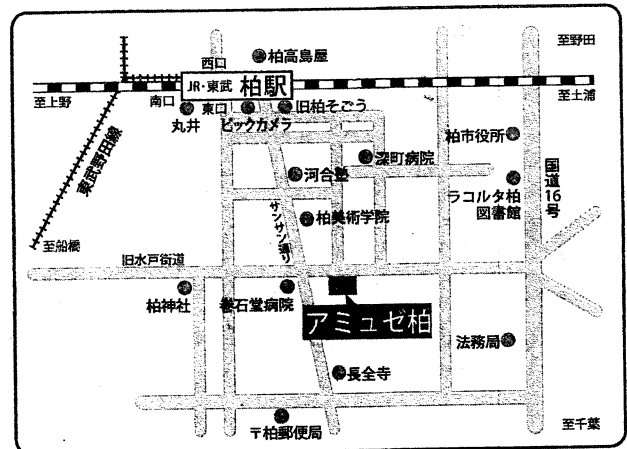

■駐車場

当館の駐車場は関係者専用となりますので、お車でご来場の際は、近隣の有料駐車場をご利用ください。ご来館はなるべく公共交通機関をご利用ください。